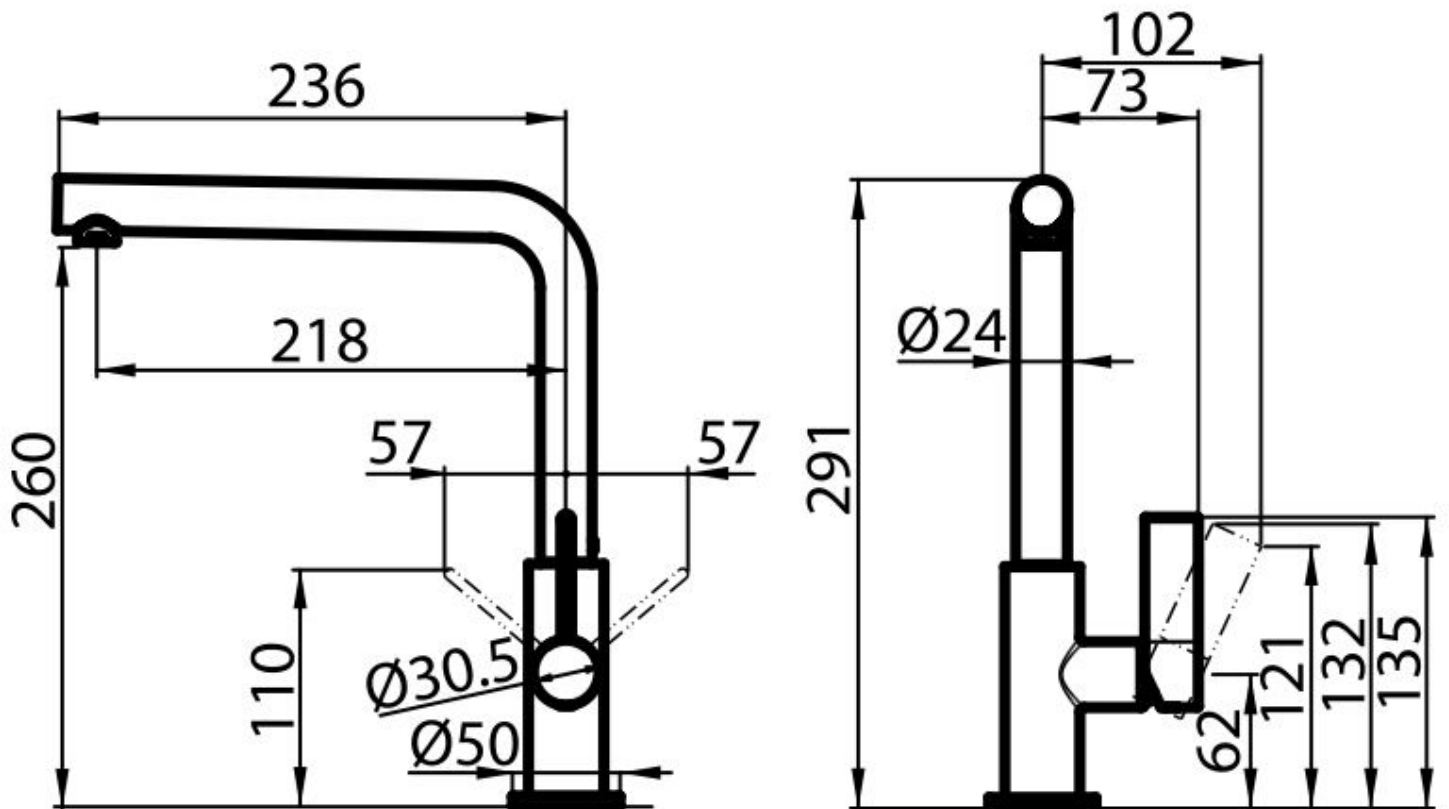

龙头 Omega

龙头

代码: 8497 000

细节

龙头 单管可旋转龙头

材料 黄铜

质地 镀铬

旋转角度 360°

加固板 \varnothing 50 mm

阀芯 有陶瓷盘的阀芯

龙头孔 \varnothing 35 mm

把手向后旋转预留尺寸 35mm

台面最大厚度 40 mm

特点

加强板

Foster龙头均标配稳固件，可以完美的稳定安装在任何水槽上。

旋转角度

所有龙头都可以大范围旋转，某些型号可以360°旋转。

RECOMMENDED PAIRINGS

皂液器 **Evo**

8520 010